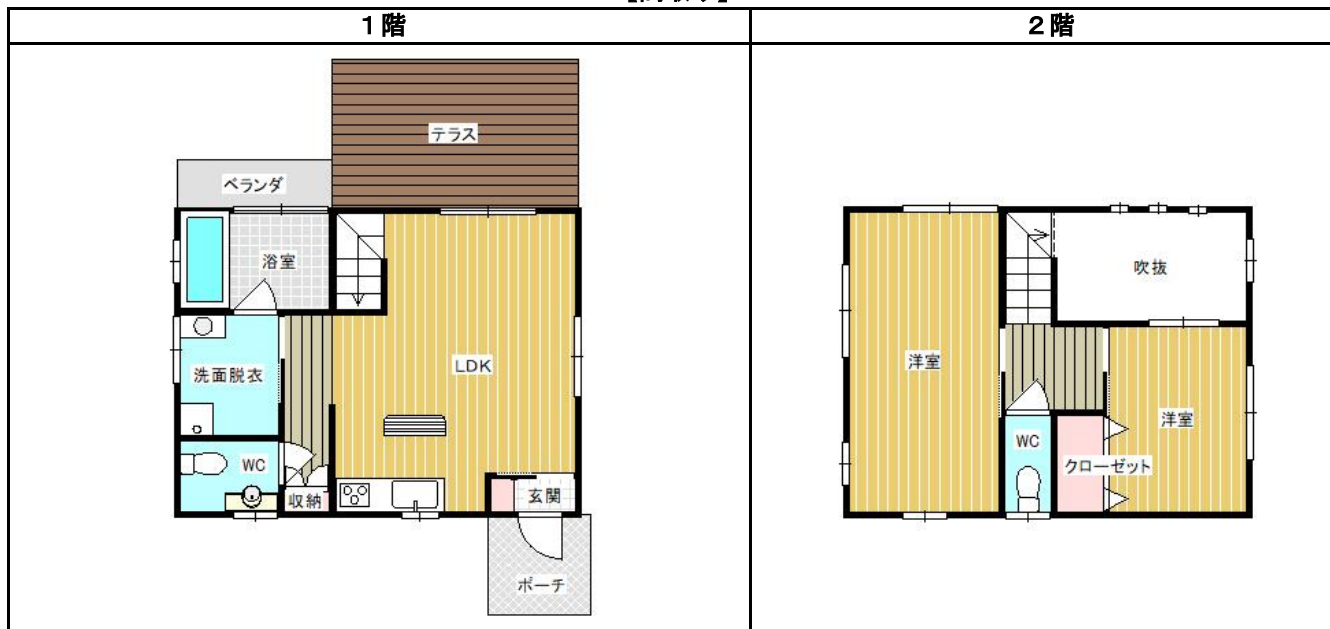

【登録番号No. 115】

|       |              |                   |
|-------|--------------|-------------------|
| 所在地   | 南阿蘇村大字 河陽 地内 |                   |
| 希望形態  | 売買:価格応相談     |                   |
| 建物の概要 | 建築年          | 平成17年5月           |
|       | 空家状態         | -                 |
|       | 構造           | 木造                |
|       | 床面積          | 87.54㎡ (26.52坪)   |
|       | 敷地面積         | 331.00㎡ (100.30坪) |
|       | 間取り          | 2LDK              |
| 設備等   | 水道           | 上水道               |
|       | 電気           | 即利用可              |
|       | ガス           | 即利用可              |
|       | 風呂           | ガス                |
|       | トイレ          | 水洗/洋式             |
|       | 物置           | 無                 |
|       | 排水処理         | 浄化槽               |
| 備考    |              |                   |

【間取り】

【現況写真】

外観

玄関

キッチン

LDK

吹き抜け

2階洋室

2階洋室

洗面・脱衣

浴室

トイレ