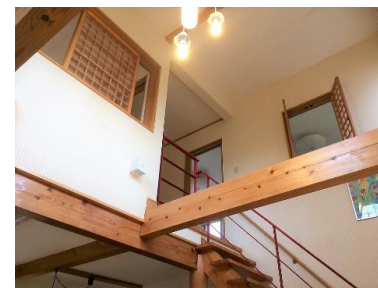

【登録番号No. 115】

|       |              |                   |
|-------|--------------|-------------------|
| 所在地   | 南阿蘇村大字 河陽 地内 |                   |
| 希望形態  | 売買:価格応相談     |                   |
| 建物の概要 | 建築年          | 平成17年5月           |
|       | 空家状態         | -                 |
|       | 構造           | 木造                |
|       | 床面積          | 87.54㎡ (26.52坪)   |
|       | 敷地面積         | 331.00㎡ (100.30坪) |
|       | 間取り          | 2LDK              |
| 設備等   | 水道           | 上水道               |
|       | 電気           | 即利用可              |
|       | ガス           | 即利用可              |
|       | 風呂           | ガス                |
|       | トイレ          | 水洗/洋式             |
|       | 物置           | 無                 |
|       | 排水処理         | 浄化槽               |
| 備考    |              |                   |

【間取り】

【現況写真】

外観

玄関

キッチン

LDK

吹き抜け

2階洋室