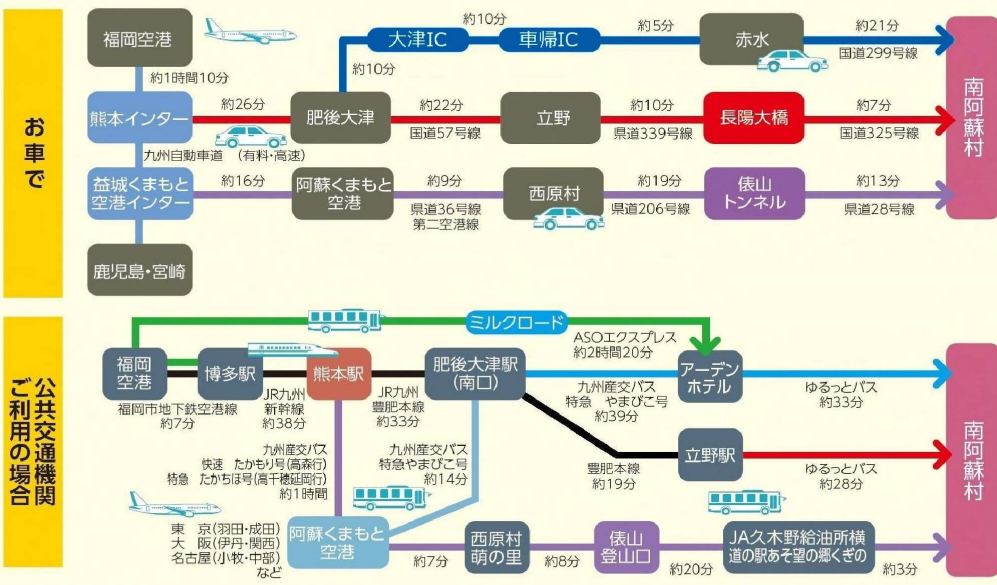

南阿蘇村産地消キヤクター  
かなばあちゃん

# 南阿蘇ロードマップ

2020/11/1 現在

## ■ルートと主要地間の所要時間

※所要時間はさまざまな交通状況により変化します。お時間とところに余裕を持って出かけください。

**復旧中の交通アクセス**

- ◎阿蘇大橋 2021年3月頃開通予定
- ◎南阿蘇鉄道 2023年夏頃全線再開予定

南阿蘇村産地消キヤクター  
かなばあちゃん