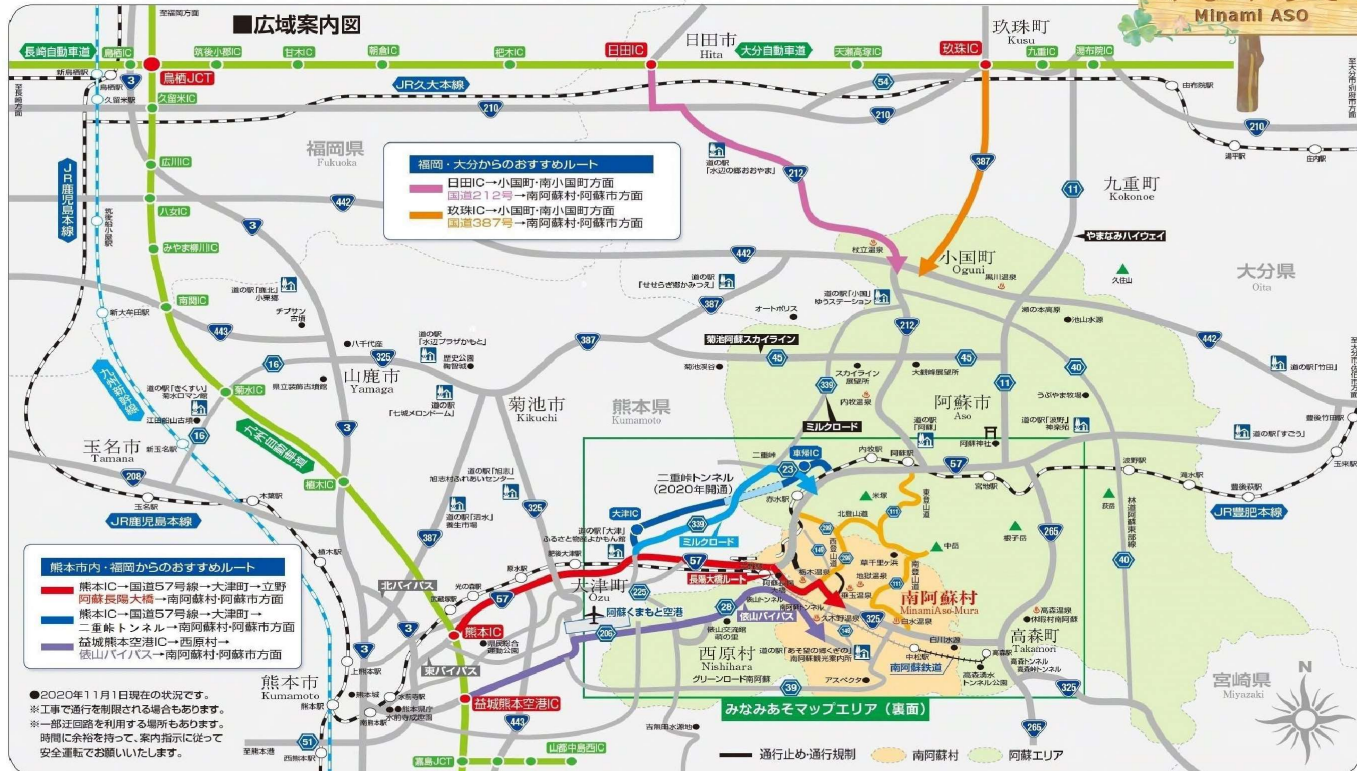

南阿蘇村産地消キヤクター  
かなばあちゃん

# 南阿蘇ロードマップ

2020/11/1 現在

## ■ルートと主要地間の所要時間

※所要時間はさまざまな交通状況により変化します。お時間とところに余裕を持って出かけください。

**復旧中の交通アクセス**

- ◎阿蘇大橋 2021年3月頃開通予定
- ◎南阿蘇鉄道 2023年夏頃全線再開予定

南阿蘇村産地消キヤクター  
かなばあちゃん