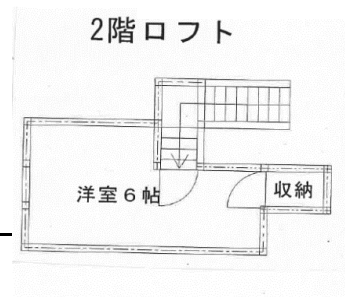

【登録番号No.206】

所在地	南阿蘇村大字白水地内	
希望形態	売買	
建物の概要	建築年	平成10年
	空家状態	頻回に管理中
	構造	木造
	建築面積	母屋56.24㎡(17坪)/別棟40.3㎡(12坪)
	敷地面積	母屋373㎡(113坪)/別棟581㎡(176坪)
	間取り	1LDK+ロフト/囲炉裏+台所+トイレ+屋根付き土間
設備等	水道	地下水
	電気	即利用可
	ガス	即利用可
	風呂	ガス
	トイレ	水洗/洋式
	物置	あり
排水処理	浄化槽	
備考		

【間取り】

別棟

間取り図は略図の為、現況優先とします

【現況写真】

リビング

和室

ベランダ

ロフト