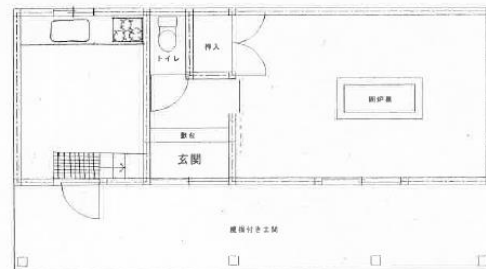

【登録番号No.206】

所在地	南阿蘇村大字白水地内	
希望形態	売買	
建物の概要	建築年	平成10年
	空家状態	頻回に管理中
	構造	木造
	建築面積	母屋56.24㎡(17坪)/別棟40.3㎡(12坪)
	敷地面積	母屋373㎡(113坪)/別棟581㎡(176坪)
	間取り	1LDK+ロフト/囲炉裏+台所+トイレ+屋根付き土間
設備等	水道	地下水
	電気	即利用可
	ガス	即利用可
	風呂	ガス
	トイレ	水洗/洋式
	物置	あり
排水処理	浄化槽	
備考		

【間取り】

別棟

間取り図は略図の為、現況優先とします

【現況写真】

リビング

和室

ベランダ

ロフト