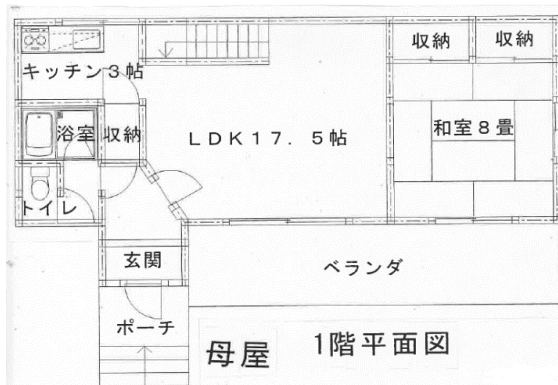

【登録番号No.206】

所在地	南阿蘇村大字白水地内	
希望形態	売買	
建物の概要	建築年	平成10年
	空家状態	頻回に管理中
	構造	木造
	建築面積	母屋56.24㎡(17坪)/別棟40.3㎡(12坪)
	敷地面積	母屋373㎡(113坪)/別棟581㎡(176坪)
	間取り	1LDK+ロフト/囲炉裏+台所+トイレ+屋根付き土間
設備等	水道	地下水
	電気	即利用可
	ガス	即利用可
	風呂	ガス
	トイレ	水洗/洋式
	物置	あり
排水処理	浄化槽	
備考		

【間取り】

別棟

間取り図は略図の為、現況優先とします

【現況写真】

リビング

和室

ベランダ

ロフト

別棟 囲炉裏