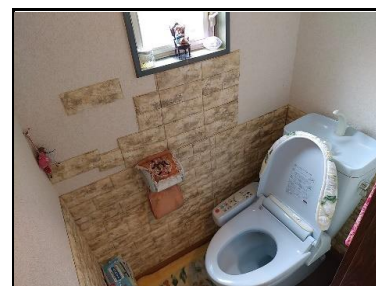

【登録番号No.206】

所在地	南阿蘇村大字白水地内	
希望形態	売買	
建物の概要	建築年	平成10年
	空家状態	頻回に管理中
	構造	木造
	建築面積	母屋56.24㎡(17坪)/別棟40.3㎡(12坪)
	敷地面積	母屋373㎡(113坪)/別棟581㎡(176坪)
	間取り	1LDK+ロフト/囲炉裏+台所+トイレ+屋根付き土間
設備等	水道	地下水
	電気	即利用可
	ガス	即利用可
	風呂	ガス
	トイレ	水洗/洋式
	物置	あり
排水処理	浄化槽	
備考		

【間取り】

別棟

間取り図は略図の為、現況優先とします

【現況写真】

リビング

和室

ベランダ

ロフト