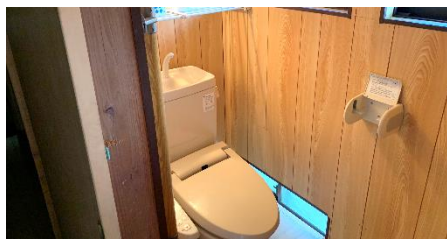

## 施設概要

- 住所 ▶ 熊本県阿蘇郡南阿蘇村白川2122番地3  
間取り ▶ 平屋3LDK  
設備 ▶ 冷暖房完備、こたつ、洗濯機、寝具、Wi-Fi、TV、冷蔵庫、炊飯ジャー、電子ポット、食器類、調理器具、洋式トイレ、風呂  
休館日 ▶ 年末年始（その他臨時休館する場合があります）