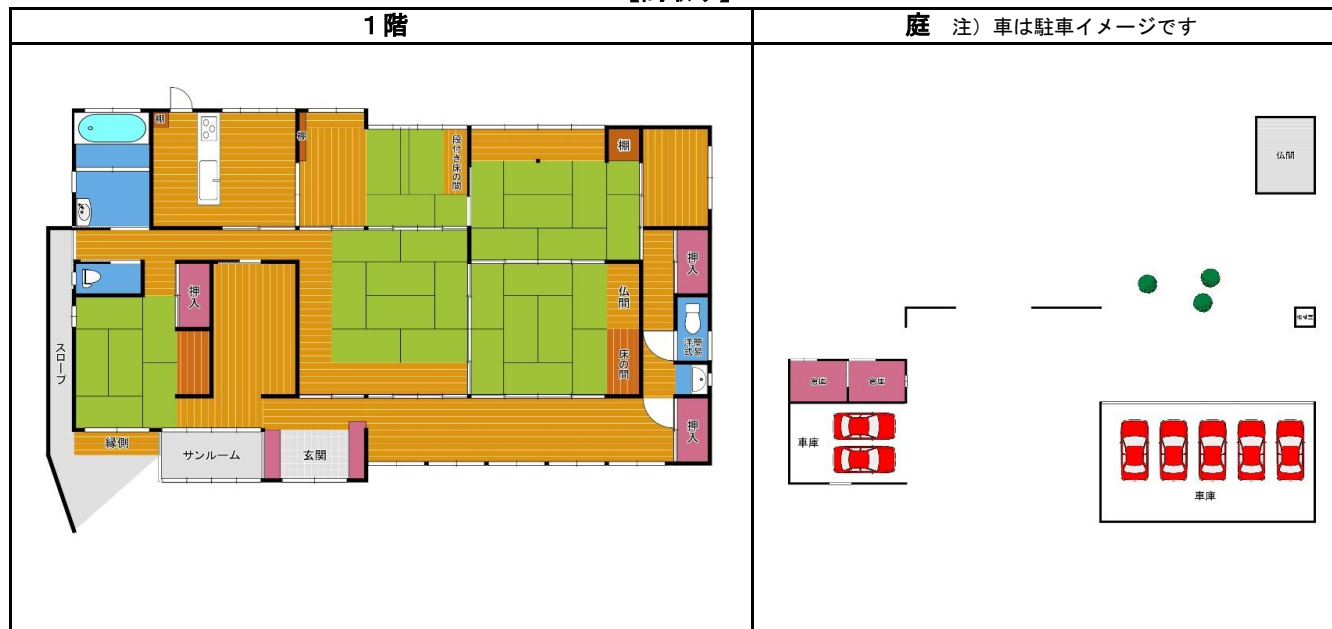

【登録番号No. 214】

所在地	南阿蘇村大字白水地内	
希望形態	売買900万円 賃貸4万円	
建物の概要	建築年	昭和初期
	空家状態	R3.11-
	構造	木造
	建築面積	129.75㎡ (39.3坪)
	敷地面積	1050.01㎡ (318.1坪)
間取り	7LDK	
設備等	水道	上水道
	電気	要手続き
	ガス	要手続き
	風呂	ガス
	トイレ	①水洗/洋式②くみ取り/洋式
	物置	あり
排水処理	合併浄化槽	
備考	2階建であるが、現状階段なし、使用不可	

【間取り】

間取り図は略図の為、現況優先とします

【現況写真】

外観

外観2

台所

洗面・脱衣

浴室

トイレ

リビング

和室1

和室2

広縁