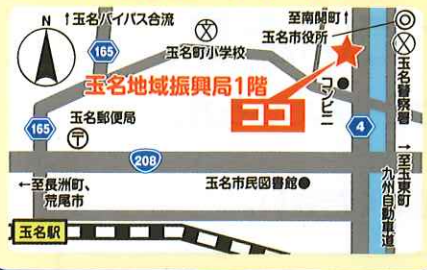

相談を希望される場合は、

下記の連絡先まで **予約** をお願いします。

[受付時間] 月曜日～金曜日 10時～17時 (土日祝日、年末年始はお休みです)

玉名ブランチャ

(玉名地域振興局1階)
玉名市岩崎1004-1
連絡先: **0968-74-1125**